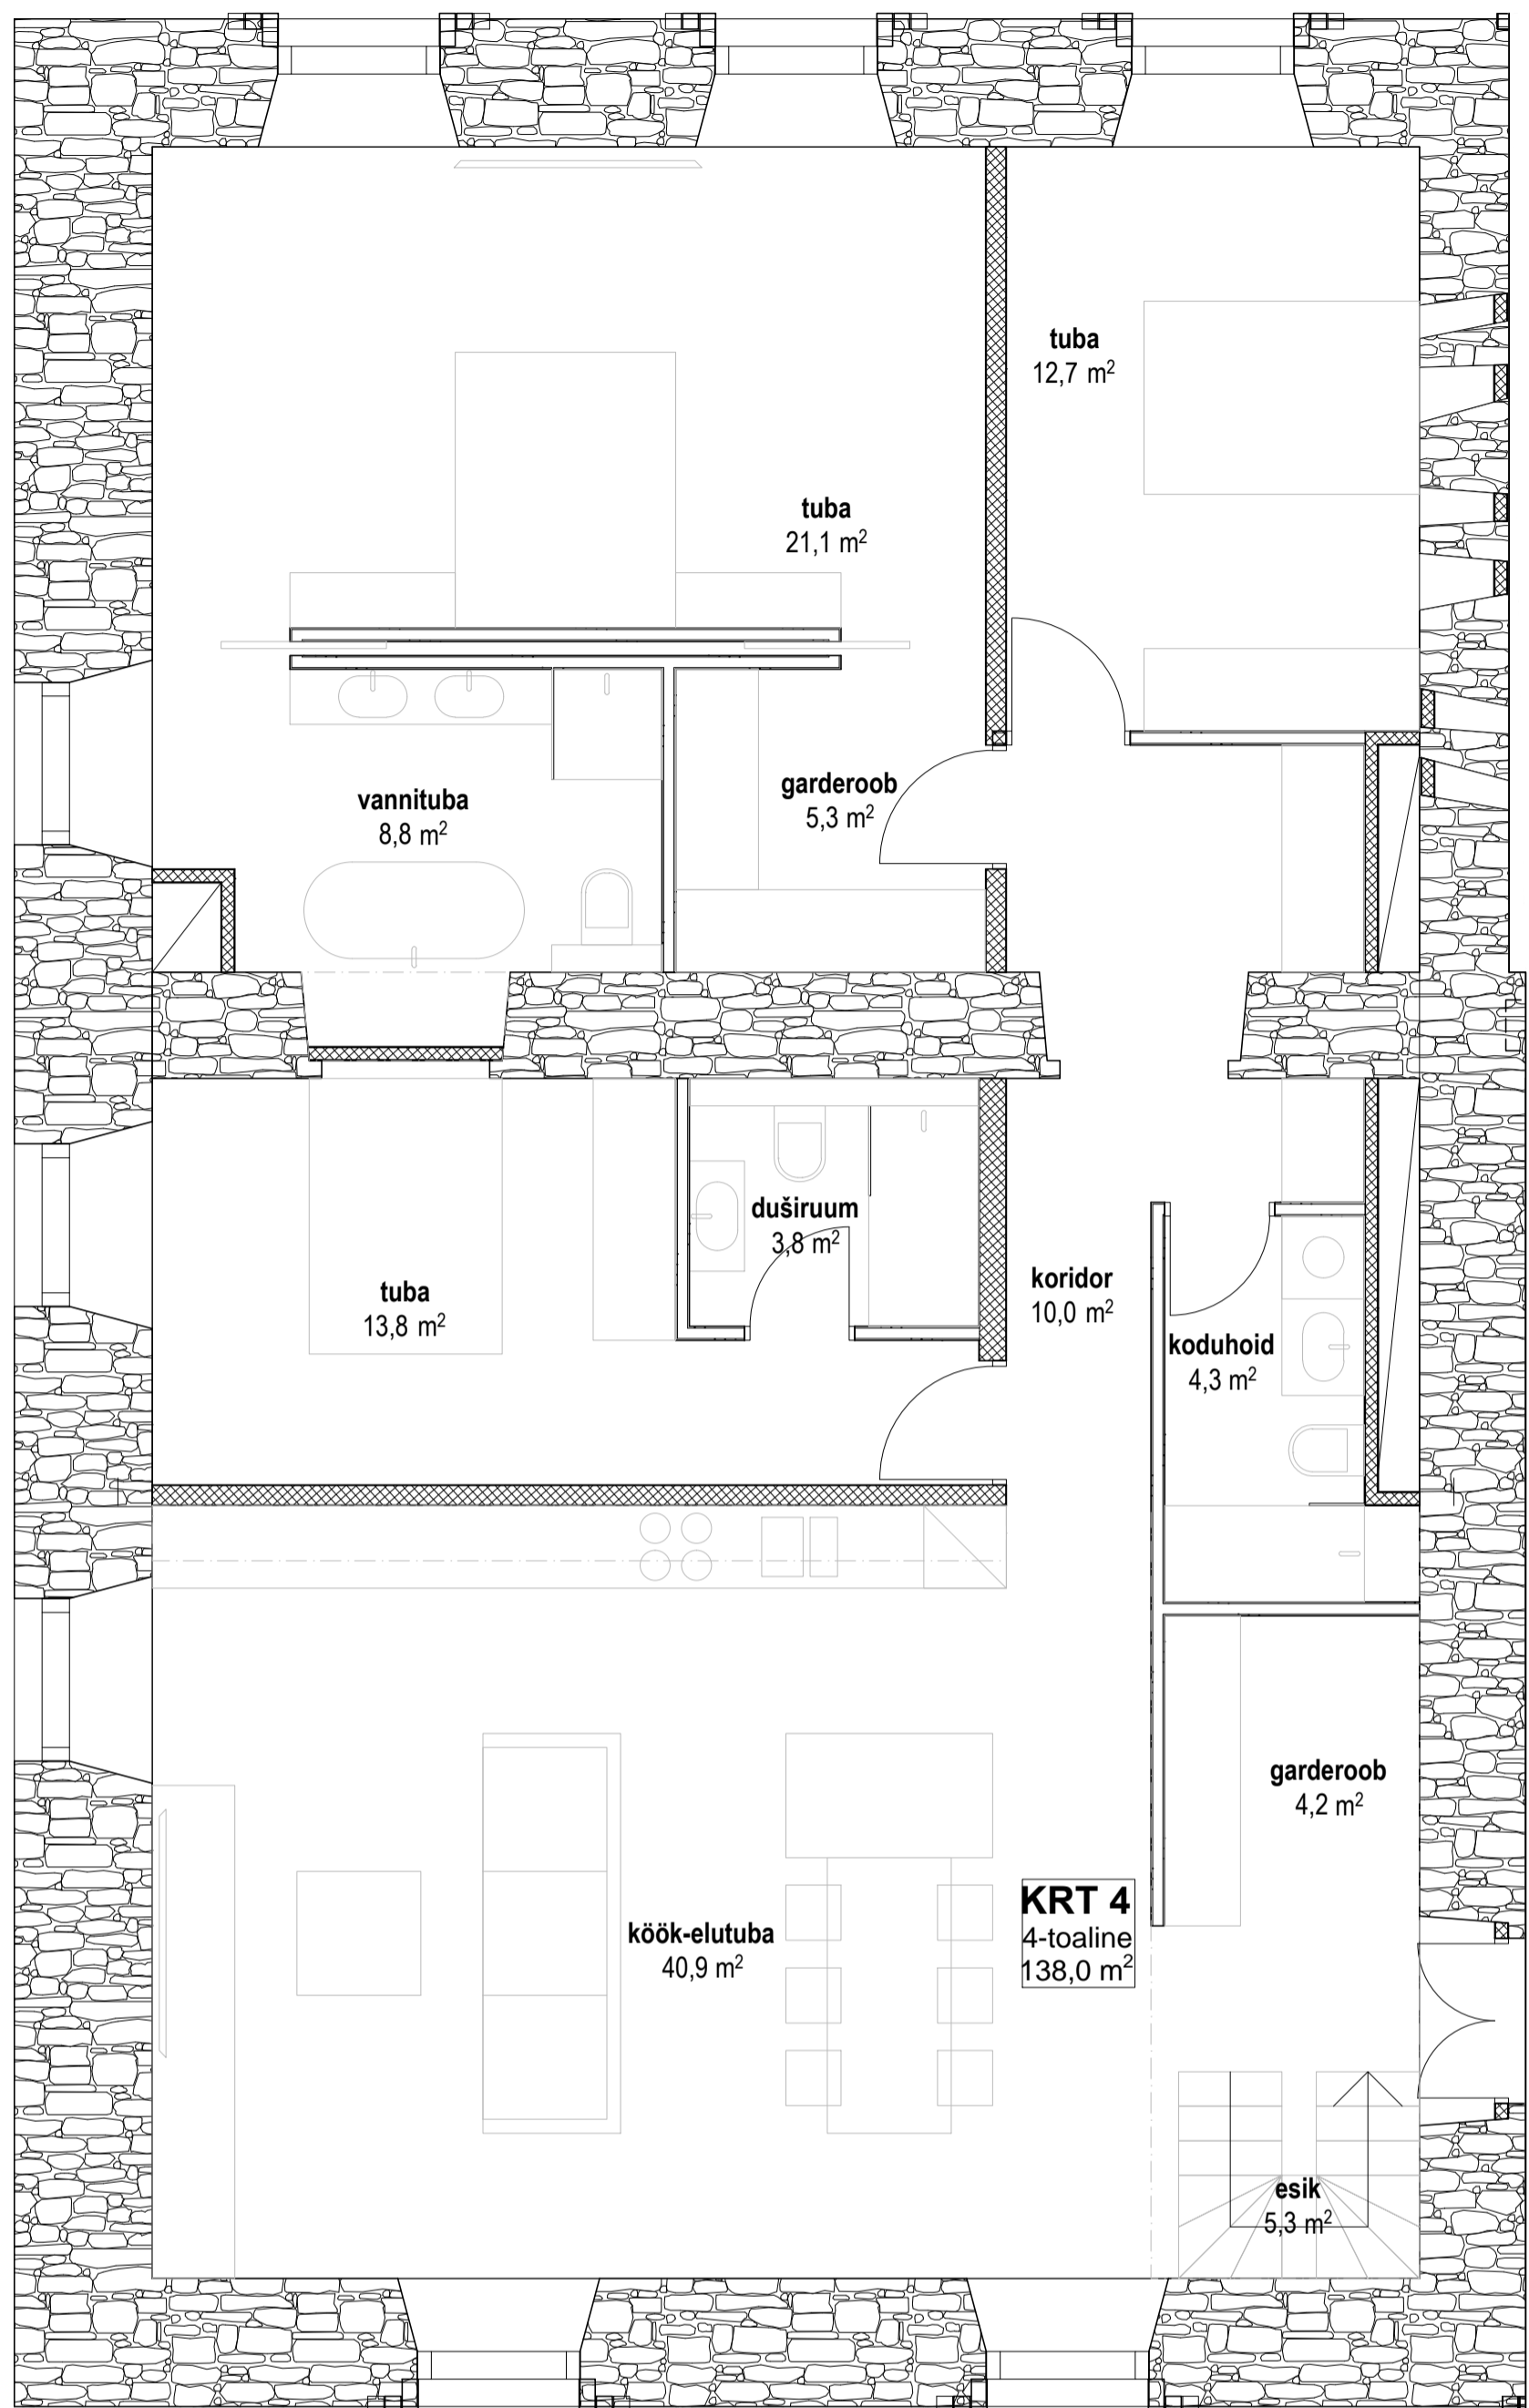

PÕHIKORRUS

Korter 4

nr	nimetus	m ²
401	esik	5,3
402	kõök-elutuba	40,9
403	garderoob	4,2
404	koridor	10,0
405	koduhoid	4,3
406	tuba	13,8
407	duširuum	3,8
409	tuba	12,7
410	tuba	21,1
411	garderoob	5,3
412	vannituba	8,8
413	galerii	7,8
		138,0 m²

KATUSEKORRUS